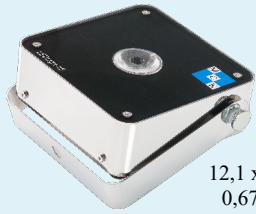

Lieferbar in folgenden Ausführungen

LED-Strahler (15W)

12,1 x 12,0 x 4,7 cm
0,67 kg / 15 Watt