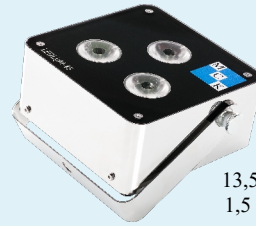

➤ 8 Std. Akkulaufzeit

LED-Strahler(45W)

13,5 x 13,5 x 6,5 cm; 1,5 kg
3 x 15 Watt

➤ 14 Std. Akkulaufzeit

Eigenschaften der Strahler

- RGBW-LED
- Verschiedene Farben
- Dimmbar
- Fernbedienbar
- Edelstahlgehäuse

Lieferbar in folgenden Ausführungen

LED-Strahler (15W)

12,1 x 12,0 x 4,7 cm
0,67 kg / 15 Watt

LED-Strahler (3x15W)

13,5 x 13,5 x 6,5 cm
1,5 kg / 3 x 15 Watt

SET mit 1 LED-Strahler(15W)

Bestell-Nr.: LED-151

Lieferumfang: