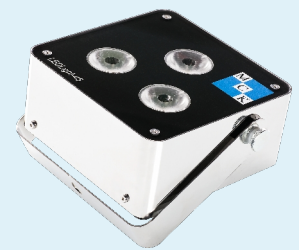

Nutzen Sie Licht als vielseitig einsetzbares Dekoelement!

Quelle: Bestattungen Voss

14 verschiedene Farben einstellbar! Von Weiß bis Pastelblau!

Quelle: Bestattungen Mirkens

LED-Strahler(15W)

12,1 x 12,0 x 4,7 cm; 0,67 kg
1 x 15 Watt

➤ 8 Std. Akkulaufzeit

LED-Strahler(45W)

13,5 x 13,5 x 6,5 cm; 1,5 kg
3 x 15 Watt

➤ 14 Std. Akkulaufzeit

Eigenschaften der Strahler

- RGBW-LED
- Verschiedene Farben
- Dimmbar
- Fernbedienbar
- Edelstahlgehäuse

Die LED-Strahler sind klein, handlich, sehr robust und kommen ohne Stromquelle und ohne lästiges Kabelverlegen zum Einsatz.

Aufgrund ihrer handlichen Größe lassen sie sich unauffällig an jedem Ort platzieren.

Leicht, handlich, robust und extrem leistungsstark!

Quelle: Bestattungen Bamberg

Quelle: Bestattungen Mirken

Quelle: Bestattungen Voss

Weitere Beispielbilder unter www.friedhofsakustik.de

Die LED-Strahler sind klein, handlich, sehr robust und kommen ohne Stromquelle und ohne lästiges Kabelverlegen zum Einsatz. Die Gehäuse sind aus robustem rostfreiem Edelstahl gefertigt. Die Oberflächen der LED-Strahler werden aus 5 mm starken Acrylglas hergestellt. Eine Punktbelastung der Oberfläche von 70 Kg stellt für die LED-Strahler kein Problem dar. Die Elektronik im Inneren ist wasserdicht versiegelt, so dass vorübergehende Anwendungen bei denen das Gerät nass wird oder Flüssigkeiten eindringen, auch möglich sind.