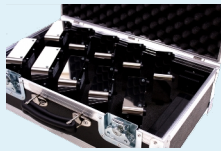

Lieferbar in folgenden Ausführungen

12,1 x 12,0 x 4,7 cm
0,67 kg / 15 Watt

13,5 x 13,5 x 6,5 cm
1,5 kg / 3 x 15 Watt

SET mit 1 LED-Strahler(15W)

Bestell-Nr.: LED-151

Lieferumfang:

- 1x LED-Strahler 15W
- 1x Funk-Fernbedienung (2,4 GHz)
- 1x Bügel
- 1x Steckernetzteil 100-240 V
- Akkus sind bereits ab Werk eingebaut (NiMH)

SET mit 1 LED-Strahler(45W)

Bestell-Nr.: LED-451

Lieferumfang:

- 1x LED-Strahler 45W
- 1x Funk-Fernbedienung (2,4 GHz)
- 1x Bügel
- 1x Steckernetzteil 100-240 V
- Akkus sind bereits ab Werk eingebaut (NiMH)

SET mit 2 LED-Strahler(15W)

Bestell-Nr.: LED-152

Lieferumfang:

- 2x LED-Strahler 15W
- 1x Funk-Fernbedienung (2,4 GHz)
- 2x Bügel
- 1x Steckernetzteil 100-240 V
- 1x Y-Kabel
- Akkus sind bereits ab Werk eingebaut (NiMH)

SET mit 2 LED-Strahler(45W)

Bestell-Nr.: LED-452

Lieferumfang:

- 2x LED-Strahler 45W
- 1x Funk-Fernbedienung (2,4 GHz)
- 2x Bügel
- 1x Steckernetzteil 100-240 V
- 1x Y-Kabel
- Akkus sind bereits ab Werk eingebaut (NiMH)

Praktische Transportkoffer mit integrierter Ladeelektronik

Koffer mit 10 LED-Strahler 15W

Bestell-Nr.: LED-C1510

Lieferumfang:

- 10x LED-Strahler 15W
- 10x Bügel
- 2 Funk-Fernbedienungen (2,4GHz)
- Koffer mit integr. Ladeelektronik und Netzteil
- Akkus sind bereits ab Werk eingebaut (NiMH)

Koffer mit 6 LED-Strahler 45W

Bestell-Nr.: LED-C456

Lieferumfang:

- 6x LED-Strahler 45W
- 6x Bügel
- 2 Funk-Fernbedienungen (2,4GHz)
- Koffer mit integr. Ladeelektronik und Netzteil
- Akkus sind bereits ab Werk eingebaut (NiMH)

Kofferlösung für 10 Strahler 15W

Bestell-Nr.: LED-C15

Maße: 510 x 350 x 200 mm

Gewicht: 6,8 kg

Inkl. Ladeelektronik und 1 Funk-Fernbedienung

Kofferlösung für 3 Strahler 45W & 4 Strahler 15W

Bestell-Nr.: LED-C3/4

Maße: 510 x 350 x 240 mm

Gewicht: 7 kg